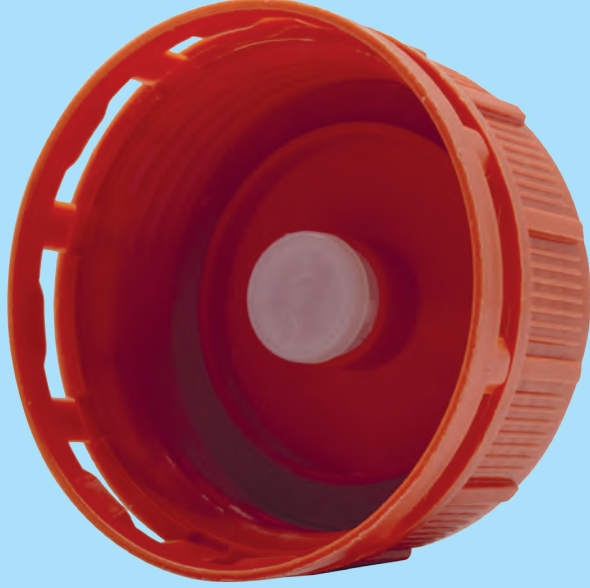

63MM KAPAK F17 VENTİLLİ / 63 MM TAMPER EVIDENT CAP WITH F17 VENT

ÇAP DIAMETER	KİLİT LOCK	CONTA GASKET	VENTİL VENT
63MM	VAR YES	PVC PVC	PLASTİK F17 PLASTIC F17