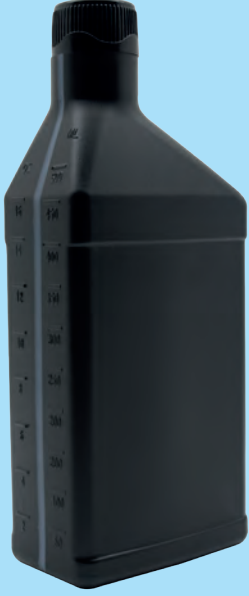

solex
plastic

ŞİŞELER / BOTTLES

20 Yıllık Tecrübe...
20 Years of Experience...

500 CC ÖZEL TASARIM GÖSTERGELİ ŞİŞE / 500 CC CUSTOM DESIGN WITH GAUGE BOTTLE

AĞIRLIK WEIGHT	HACİM CAPACITY	KAPAK CAP
50	500CC	28MM FOLYOLU KAPAK 28 MM ALUMINIUM FOIL CAP