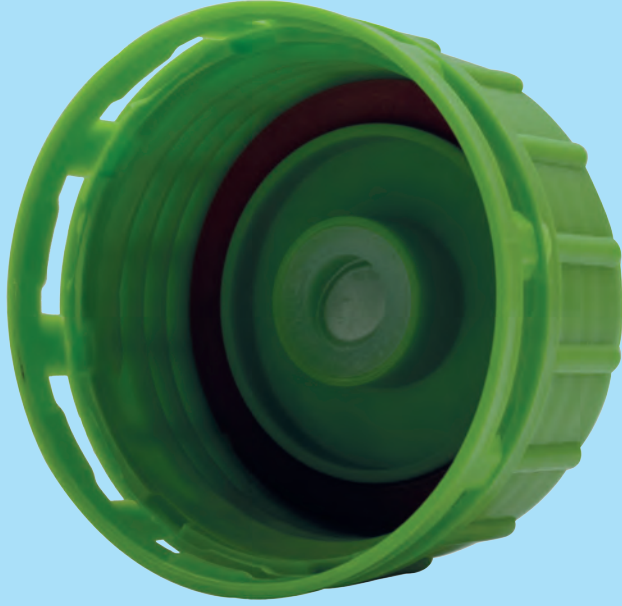

**50MM KİLİTLİ KAPAK F15 VENTİLLİ / 50 MM TAMPER EVIDENT
CAP WITH F15 VENT**

ÇAP DIAMETER	KİLİT LOCK	CONTA GASKET	VENTİL VENT
50MM	VAR YES	PVC PVC	PLASTİK F15 PLASTIC F15